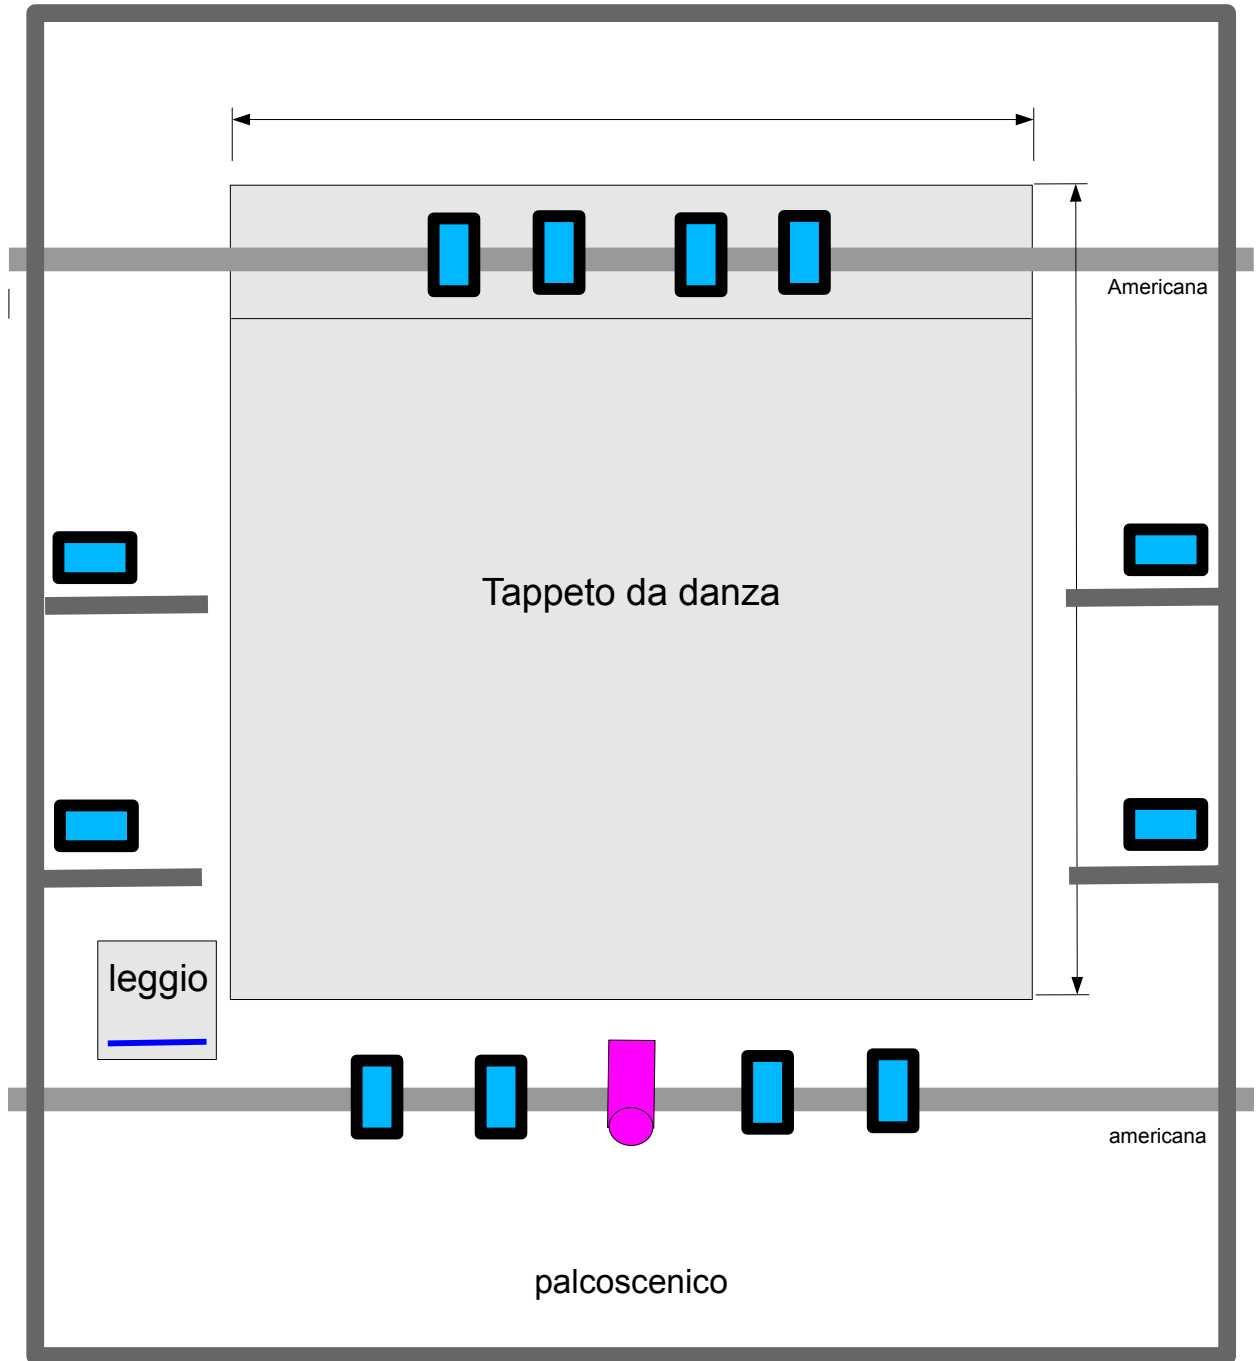

Compagnia Teatrale MATTIOLI

SCHEDA TECNICA - LE LACRIME DEL PRINCIPE

ESIGENZE TECNICHE

Lo spettacolo richiede uno spazio minimo di larghezza: 6 metri
Altezza: 3 metri
Profondità: 5,50 metri
Il carico elettrico massimo assorbito è di 15 kw trifase + n+ t 380v.

IMPIANTO LUCI

Dimmer e console luci 24 canali con doppia regia
21 pc da 1 Kw con porta gelatine e bandiere
1 par 1000 w cp 62
2 sagomatori di cui 1 con iride
1 par da 1 kw
4 stativi per tagli
gelatine ghiaccio (201)

IMPIANTO AUDIO

Adatto allo spazio con lettore md, lettore cd e radiomicrofono.

LA COMPAGNIA è AUTONOMA PER i MATERIALI AUDIO e LUCI.

Lo spettacolo è eseguito da 1 attrice, 1 danzatore e 1 tecnico.

Durata Montaggio: 5 ore
Durata smontaggio: 2,30 ore

Compagnia Teatrale MATTIOLI

PC da 1 KW

PAR da 1 KW

Sagomatore

— Lucine a led